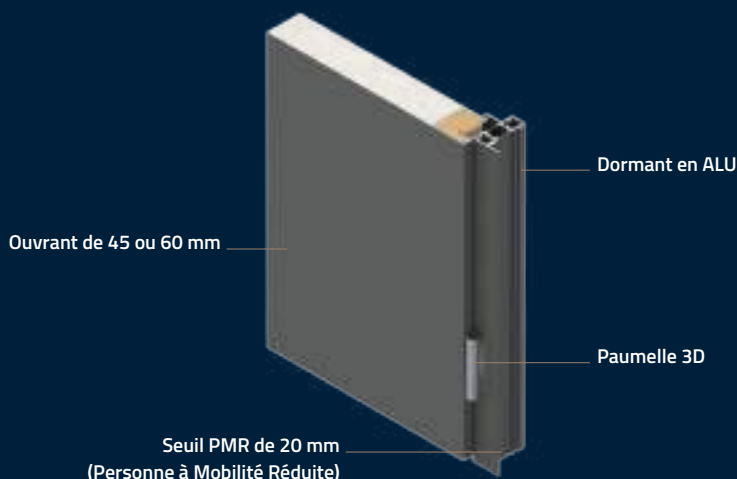

PORTE ACIER MONOBLOC

QUALITÉ MONOBLOC

SÉCURITÉ

QUALITÉ/PRIX

STYLE