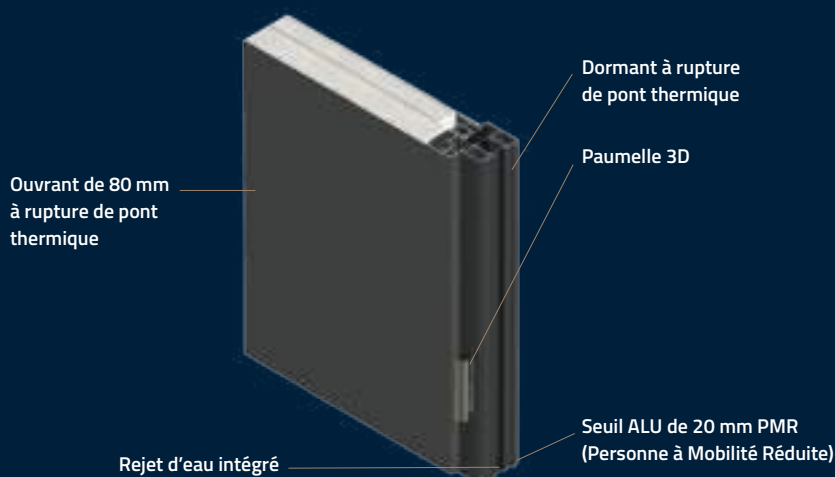

PORTE ALUMINIUM MONOBLOC

PERFORMANCE THERMIQUE
ET PHONIQUE

— ◆ —
ESTHÉTIQUE

— ◆ —
DURABILITÉ

— ◆ —
SOLIDITÉ