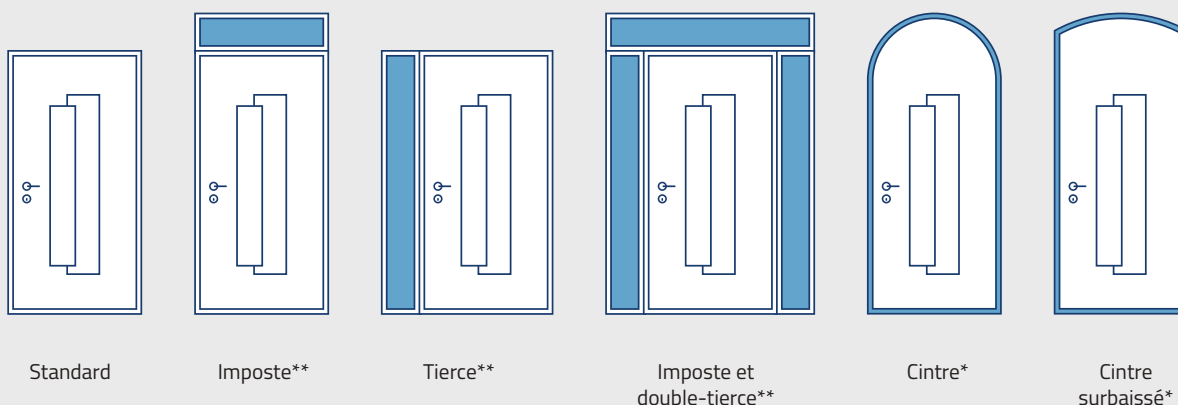

### LA QUALITÉ ET LE DESIGN

Nos portes, fortes en personnalité et en qualité, se démarquent de l'offre standard du marché. On dit même qu'elles créent la tendance !

Sur mesure

## DES STYLES, DES COULEURS ET DES FORMES À VOTRE IMAGE

Traditionnel, classique, contemporain, design, tous les styles s'affirment avec élégance et passion du détail. Couleurs, vitrages, accessoires, décors, les possibilités sont infinies pour trouver la porte qui répond à vos envies.

## DES VITRAGES POUR JOUER L'ATOUT LUMIÈRE

Besoin de luminosité ? Nous avons des solutions adaptées pour tous ceux qui privilégient la lumière dans leur maison. Des portes équipées de vitrages qui apportent de la clarté, des portes totalement vitrées ou une tierce vitrée, au design élégant.

## DES FORMES ET DES COULEURS TOTALEMENT ADAPTABLES À VOS GOÛTS

Personnalisez votre porte, en jouant avec tous les formats disponibles : double vantail, une tierce ou deux, avec ou sans imposte. Vous pouvez également opter pour l'utilisation des courbes, avec une porte cintrée aux lignes tout en douceur ; soit en version plein cintre, soit en cintre surbaissé à l'arrondi moins marqué.