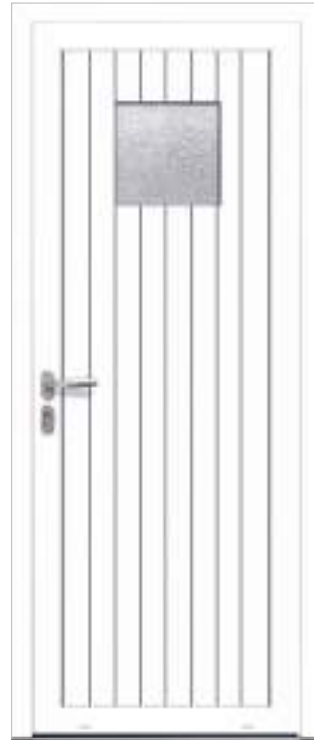

### IZIA

Vitrage listral blanc.

**Dimensions pour le neuf**

H : 1870 à 2334. L : 818 à 1158

**Dimensions pour la rénovation**

H : 1870 à 2322. L : 794 à 1134

**Ud = 1,50** €€