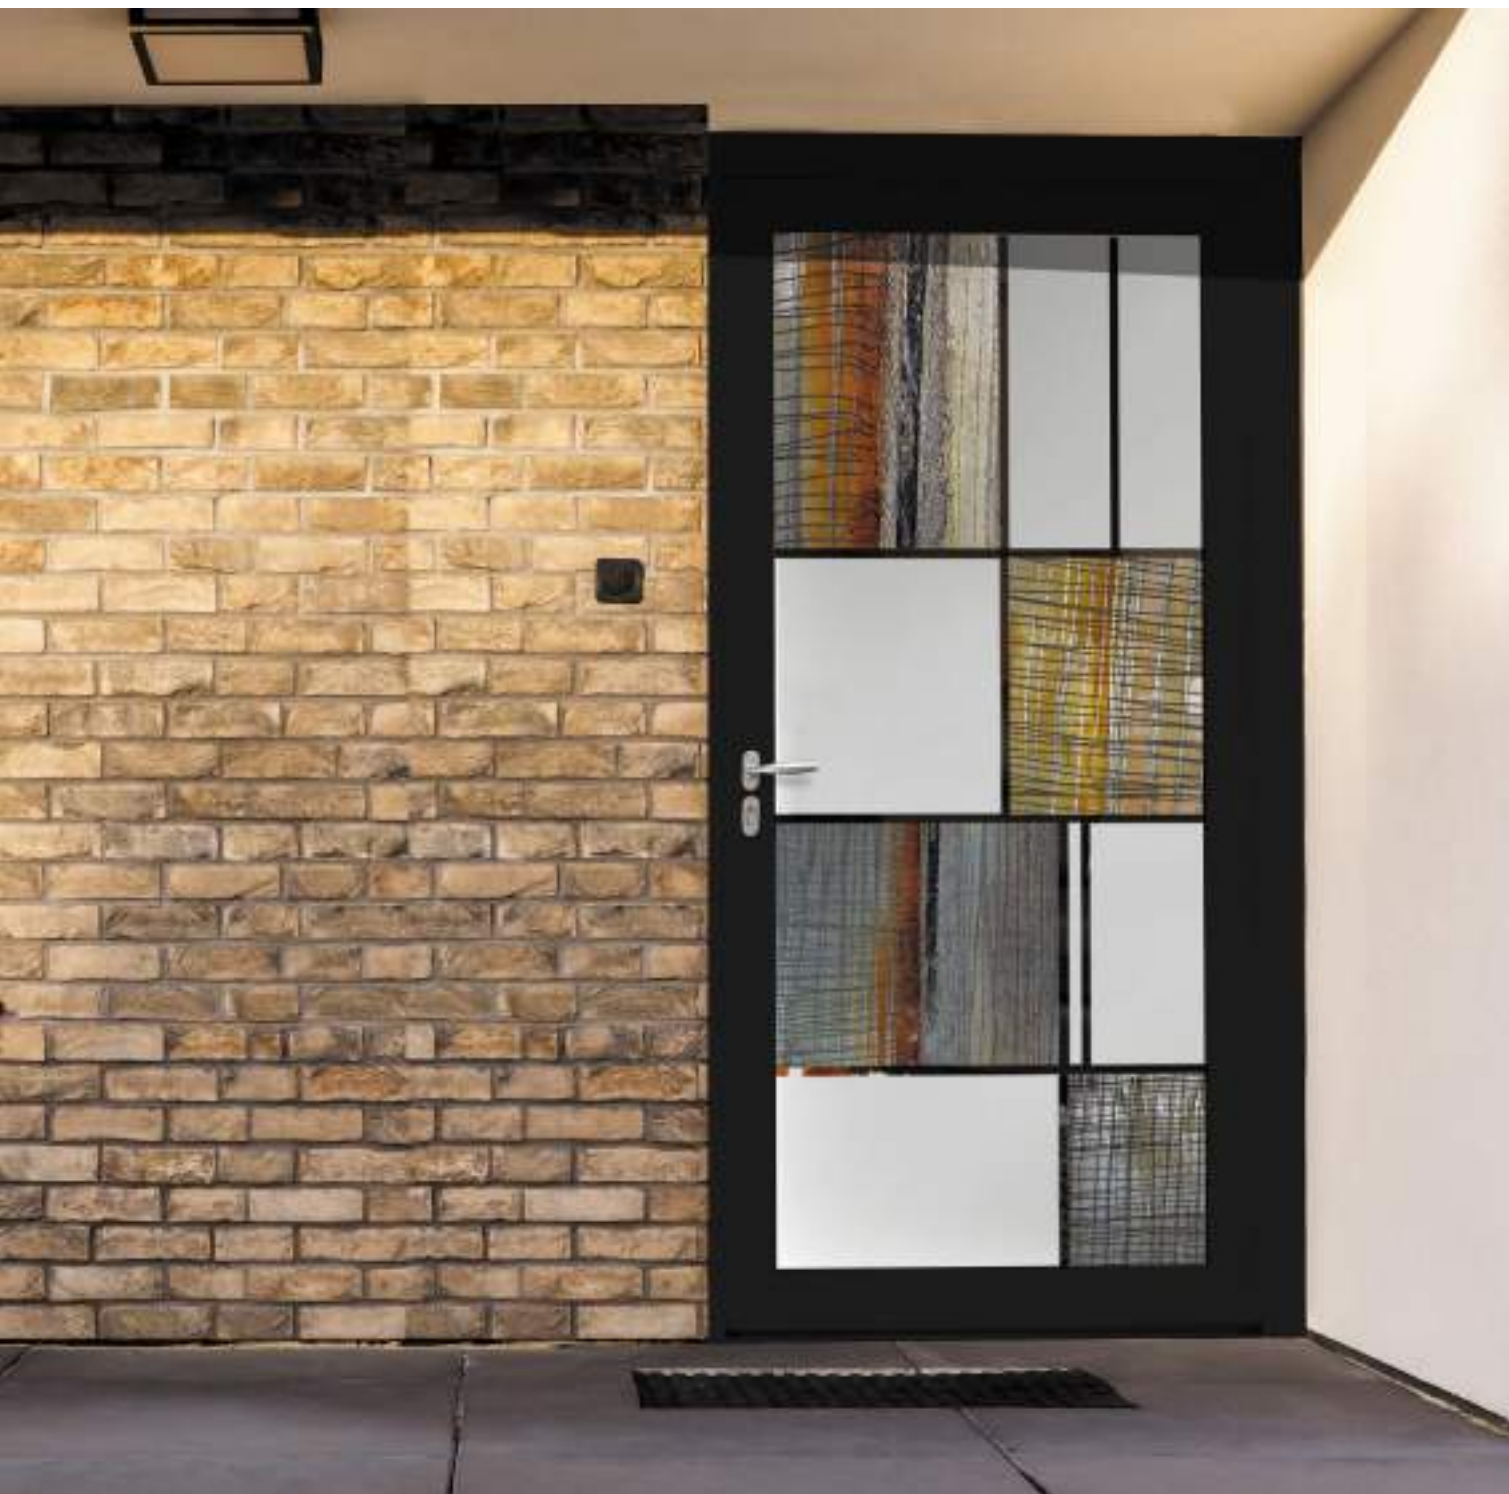

UNE LARGE PALETTE DE COULEURS

8014 Brun Sépia Granité		2100 Noir sablé		Natura Satiné*	
8019 Brun Gris Granité		2900 Gris sablé		1015 Ivoire clair Granité	
9005 Noir Intense Granité		7047 Télégris4 Granité		3004 Rouge Pourpre Granité	
9016 Blanc		7016 Gris anthracite Granité		7022 Gris terre d'ombre Granité	

*Accessoires noirs

Conditions de la Livraison Flash : ouvrant ALU de 80 mm | Dormant neuf de 120, 140 et 160 mm
2150 x 900 mm (cotes tableau) | Disponible uniquement en mono-couleur 9016 finition satinée
et 7016 finition granitée | Tout accessoire | Selon la limite des stocks disponibles