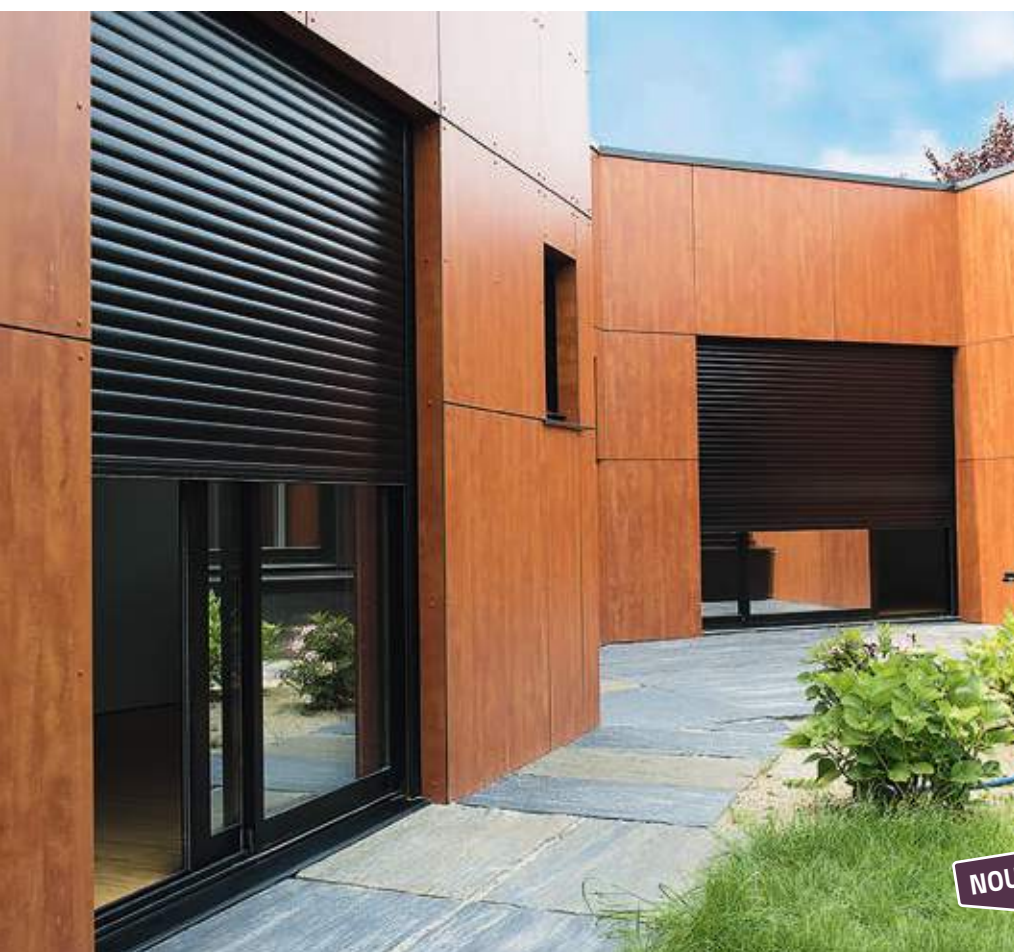

LES POINTS FORTS VOLET ROULANT IZIBAIE

- Coffre demi-linteau
- S'adapte au neuf en isolation de 100 à 200 mm en PVC et ALU
- Tablier agrafé pour le PVC et tablier avec embouts serti pour l'ALU
- Tablier ALU Haute Densité⁽¹⁾ (en option)
- Largeur maximale : jusqu'à 3 600 mm
- Verrou automatique
- Manœuvre treuil ou électrique

PERFORMANCES

- Hauteur du coffre 259 mm
- Technologie radio et filaire Somfy et technologie radio Delta Dore
- Up 0,8 en dormant de 120 mm
- Affaiblissement Acoustique jusqu'à 51 dB

FACILITÉ DE POSE

—◆—

CONFORT THERMIQUE

—◆—

ESTHÉTISME

(1) Voir couleurs disponibles en page 57.

COLORIS

60
—
61

10 COULEURS PRÉFÉRENTIELLES

1015 Ivoire Clair	3004 Rouge Pourpre	7016 Gris Anthracite
7022 Gris Terre d'Ombre	8014 Brun Sépia	8019 Brun Gris
9005 Noir Intense	N2100 Noir Sablé	G2900 Gris Sablé
7047 Telegris 4		

NOUVEAUTÉ ENCORE PLUS DE CHOIX ENCORE PLUS DE COULEURS

Plus de 200* couleurs en finition lisse et granité en Bicoloration/Monocoloration.

* Nous consulter sur la faisabilité technique de la fabrication.