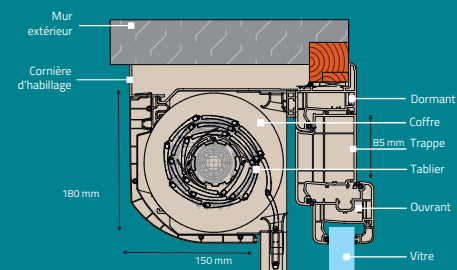

COUPE TECHNIQUE