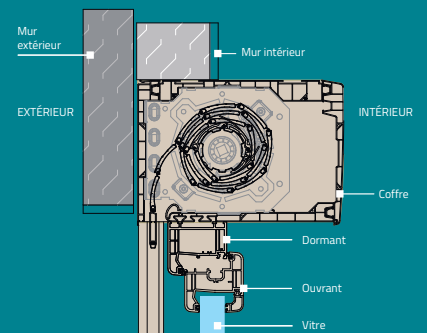

COUPE TECHNIQUE

Isolation thermique optimale de série