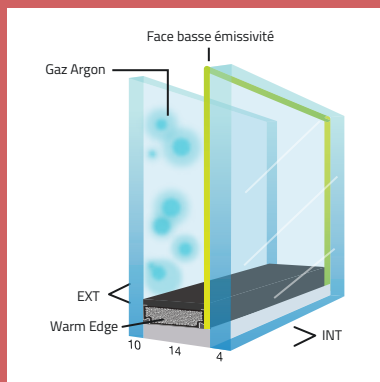

GARANTIE ISOLATION PHONIQUE

SILENCE QUOTIDIEN SOMMEIL

Pour une isolation sonore maximale (filtre les voitures, avions, voisinage) en plus des qualités d'un vitrage HPE (Haute Performance Energétique)

Garantie : acoustique

Spécificité : confort phonique