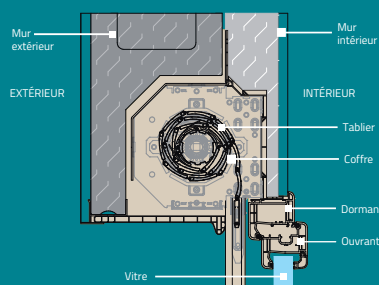

COUPE TECHNIQUE