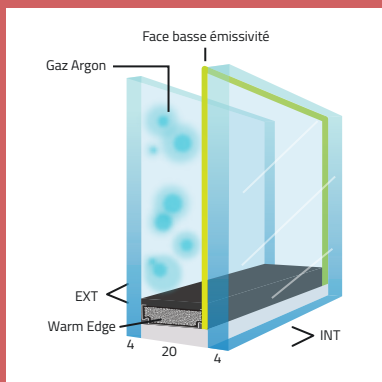

VITRAGE DÉCO

Pour masquer la vision de jour comme de nuit sans bloquer la lumière du jour et se préserver ainsi des regards extérieurs en toute quiétude.

LES COEFFICIENTS

U_w : La transmission thermique ($W/m^2.K$), exprime la capacité d'une fenêtre à conserver la température intérieure. **Plus le coefficient U est faible, plus la fenêtre est isolante.**

S_w : Le facteur solaire traduit la capacité de la paroi vitrée à transmettre la chaleur du soleil. C'est une valeur comprise entre 0 et 1. **Plus sa valeur est élevée, plus les apports de chaleur sont importants.**

TL_w : La transmission lumineuse par fenêtre désigne la capacité d'une paroi vitrée à transmettre la lumière naturelle à l'intérieur d'une pièce. C'est le rapport entre la lumière totale transmise à travers la fenêtre et la lumière incidente. **Coefficient compris entre 0 et 1.**

A.E.V : Classement qui atteste des niveaux d'étanchéité à l'eau, l'air et à la résistance au vent de la menuiserie.

Air (A) : Valeur comprise entre 1 (faible niveau) et 4 (très bon niveau)

Eau (E) : Valeur comprise entre 1 (faible niveau) et 9 (très bon niveau)

Vent (V) : Résistance au vent évaluée selon :

- La déformation de la menuiserie : A (faible) à C (très faible)
- La résistance à la pression : 1 (faible niveau) à 5 (très bon niveau)

* ou Dépoli

GARANTIE ISOLATION THERMIQUE

CONFORT ÉCONOMIES D'ÉNERGIE

Pour apporter plus de transparence à la lumière naturelle, faire des économies d'énergie et améliorer le confort en hiver

Garantie : thermique